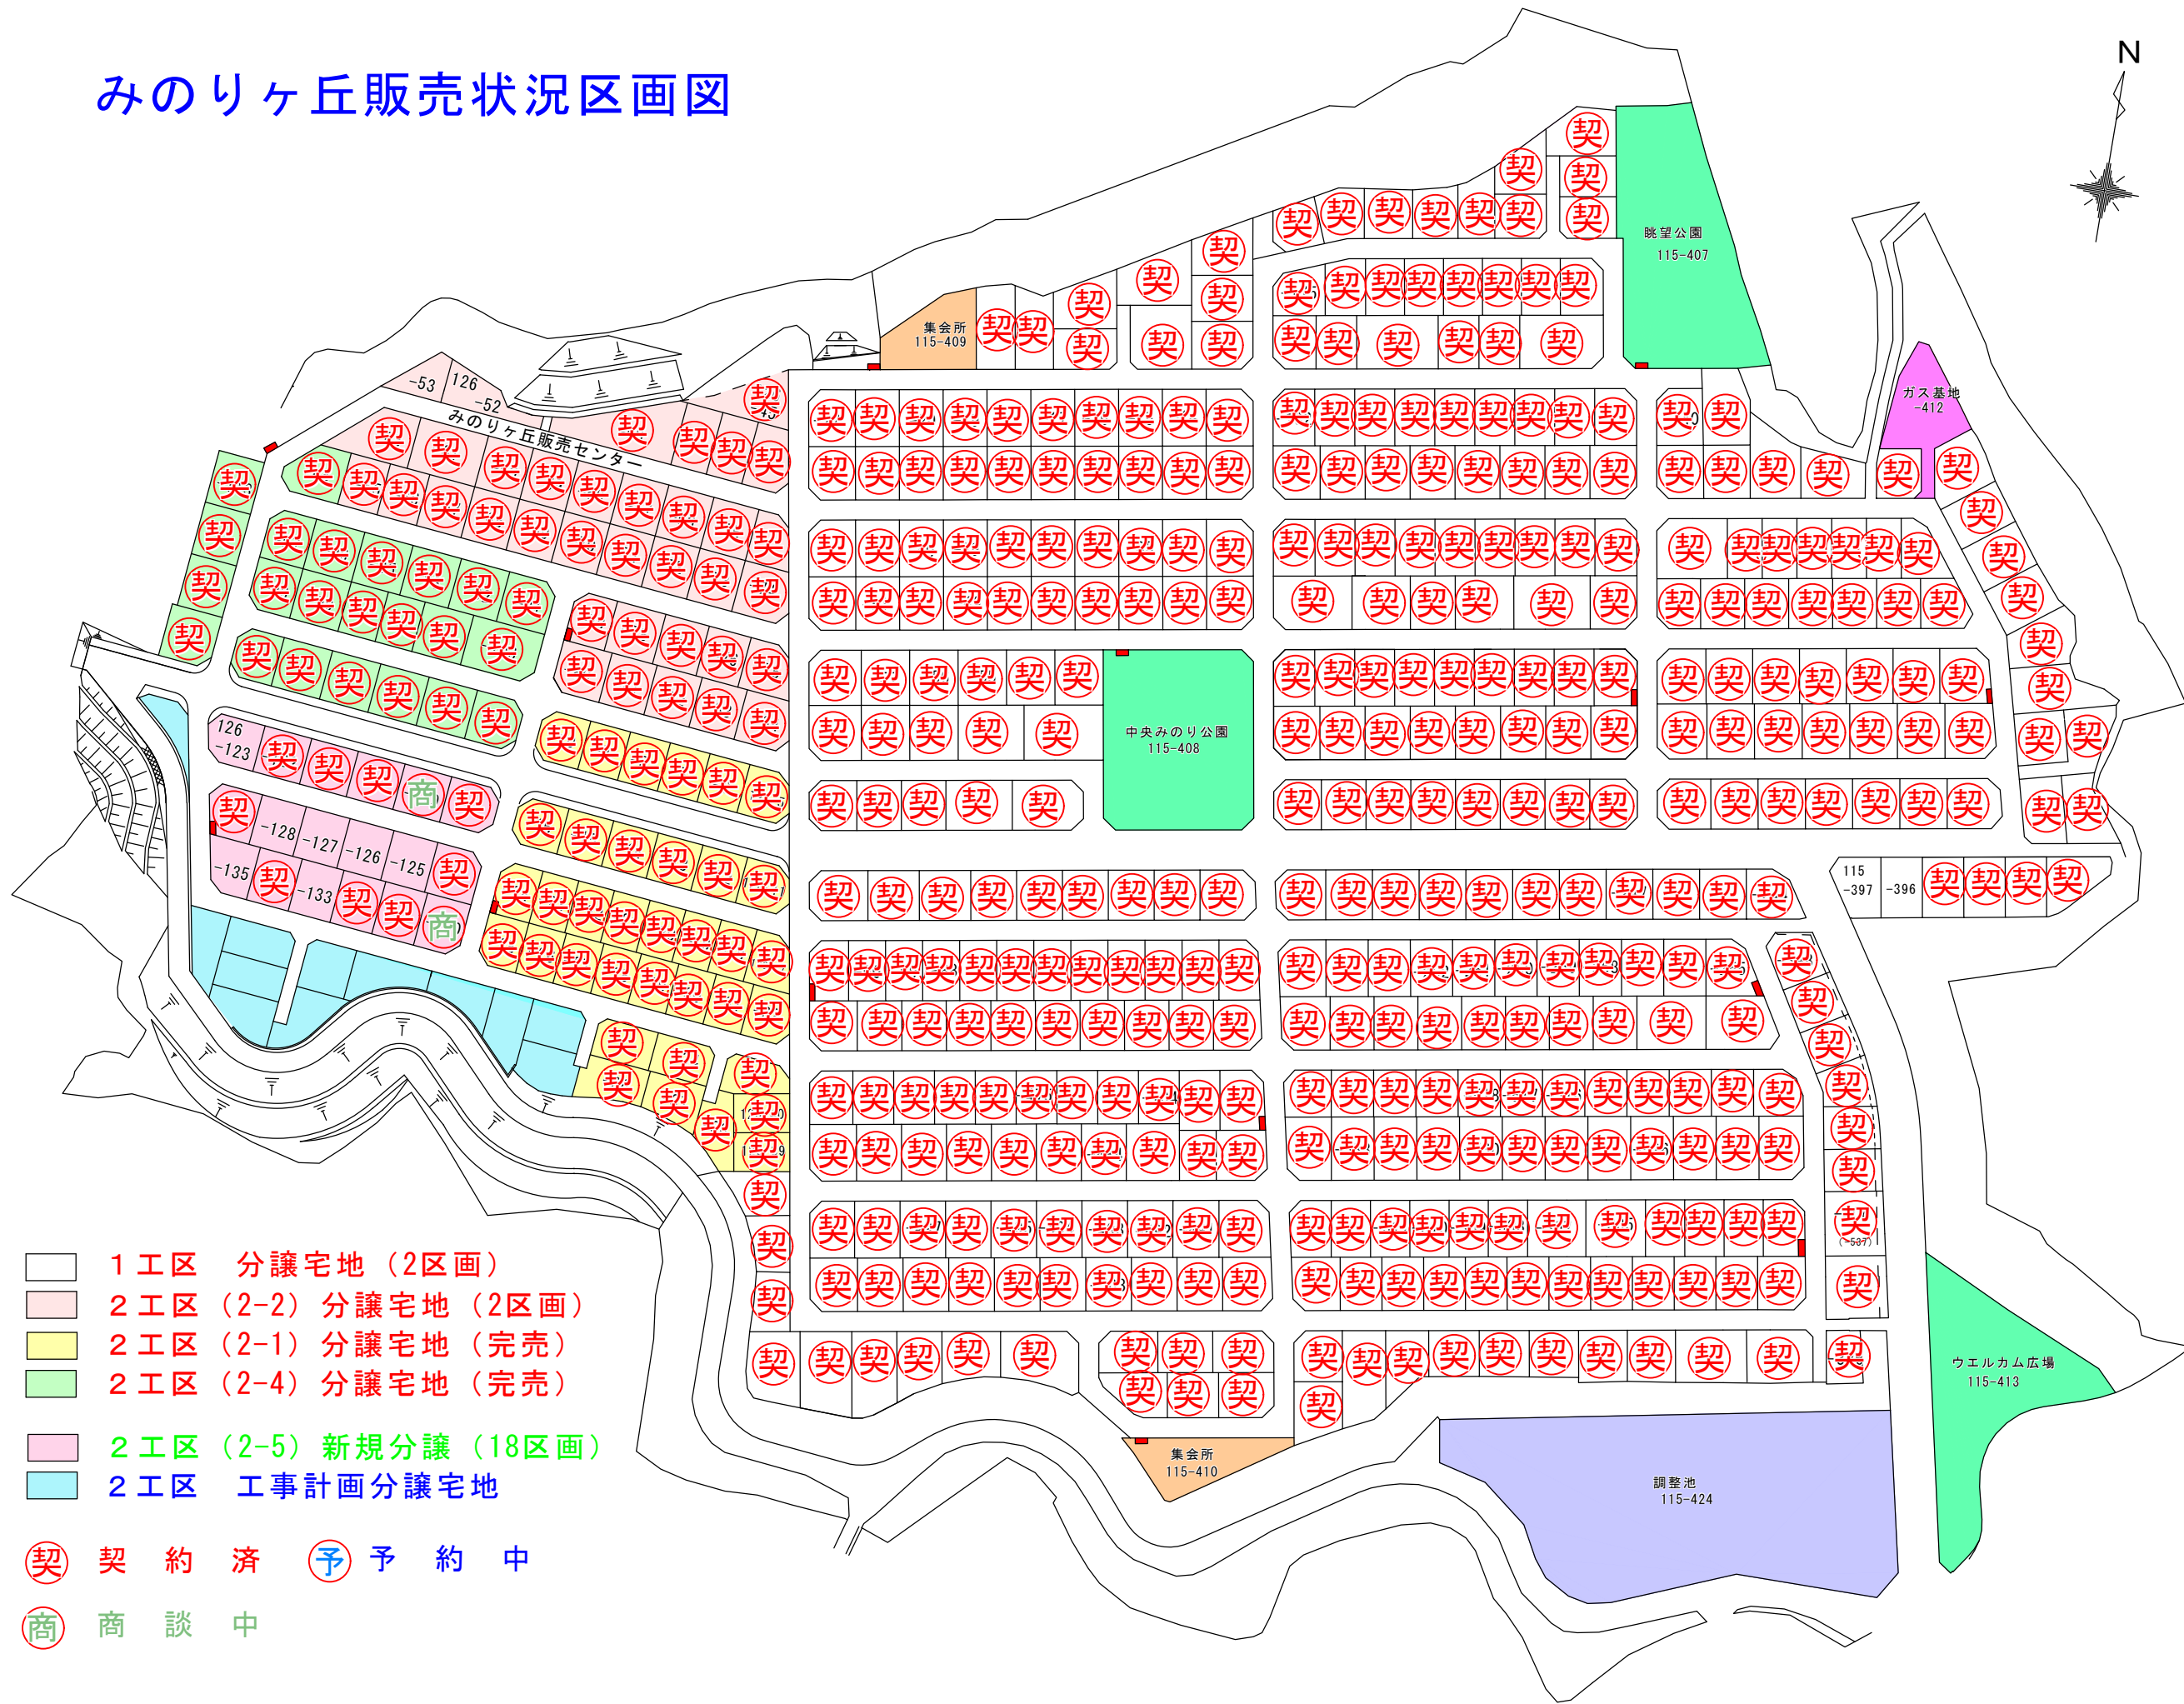

みのりヶ丘販売状況区画図

- 1工区 分譲宅地 (2区画)
- 2工区 (2-2) 分譲宅地 (2区画)
- 2工区 (2-1) 分譲宅地 (完売)
- 2工区 (2-4) 分譲宅地 (完売)
- 2工区 (2-5) 新規分譲 (18区画)
- 2工区 工事計画分譲宅地

契 契 約 済 予 予 約 中
商 商 談 中